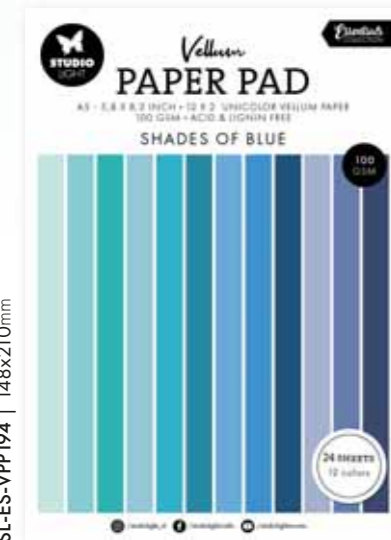

DOUBLE-SIDED PATTERN PAPER, 170 GSM, 36 SHEETS, 18 PATTERNS

Vellum PAPER PADS

12 X 2 UNICOLOR VELLUM PAPER, 100 GSM

SL-ES-VPP192 | 148x210mm

SL-ES-VPP193 | 148x210mm

SL-ES-VPP194 | 148x210mm

SL-ES-VPP195 | 148x210mm