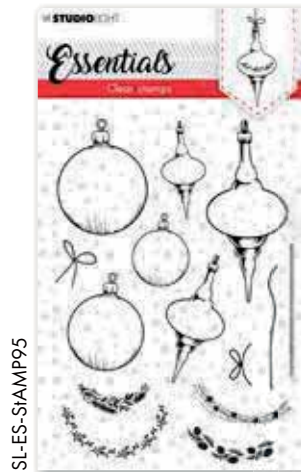

(105x148mm)

Masks

SL-ES-SIAMP93

SL-ES-SIAMP87

SL-ES-MASK37

SL-ES-MASK39

(148x210mm)

SL-ES-SIAMP88