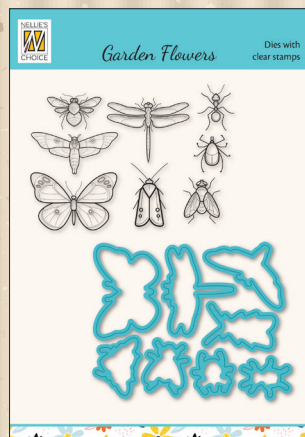

Garden Flowers Dies with Clear Stamps HDCS015-016-017-018-019-020-021

HDCS015
Magnolia 1
65 x 77 mm

HDCS016
Insects Serie
+/- 35 x 35 (4 pcs)
+/- 23 x 20 (4 pcs)

HDCS017
Dahlia
48 x 82 mm

HDCS018
Vicia Sepium
73 x 77 mm

HDCS019
Rose
51 x 82 mm

HDCS020
Magnolia 2
64 x 77 mm

HDCS021
Kerselaar
83 x 72 mm