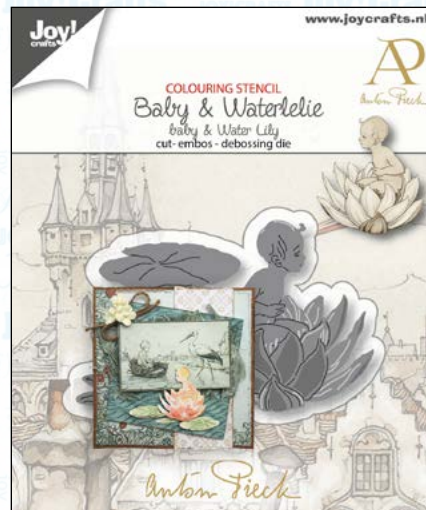

A
Anton Pieck

Lente

Dit seizoen nieuwe inspiratie met Anton Pieck stansen en een papier set.
Maak hier mooie baby kaarten mee.

Designpapier A4 - 10 vel - 4 x 2 designs, 2 knipvellen

6002/1612

6011/0670

<http://www.facebook.com/joycrafts.nl>

<http://joycrafts.nl.blogspot.nl>

6002/1611

6002/1610