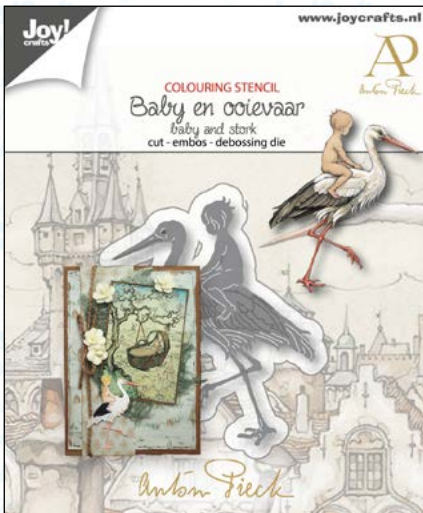

**A**  
Anton Pieck

**Lente**

Dit seizoen nieuwe inspiratie met Anton Pieck stansen en een papier set.  
Maak hier mooie baby kaarten mee.

Designpapier A4 - 10 vel - 4 x 2 designs, 2 knipvellen

6002/1612

6011/0670