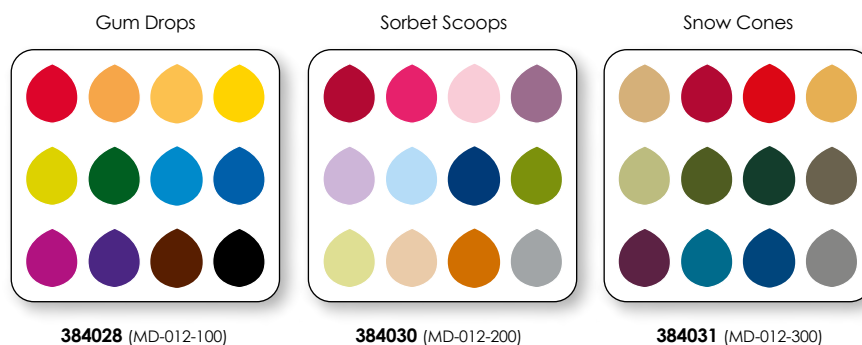

Memento sets Dew Drops - 12 couleurs