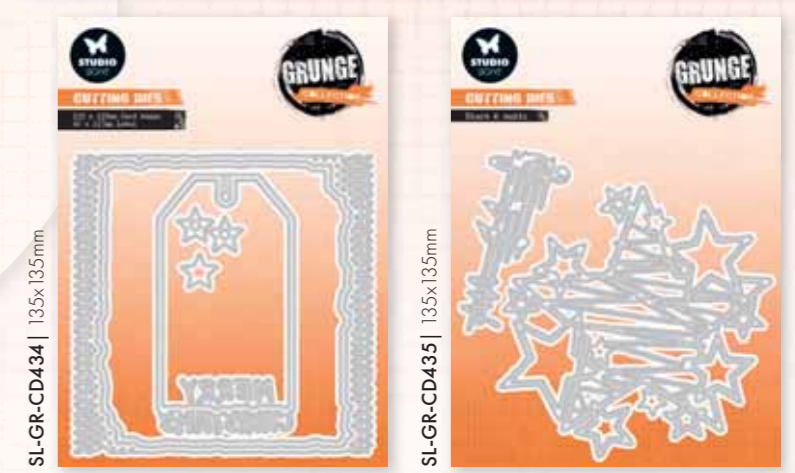

Clear stamps

SL-GR-STAMP313 | 74x210mm

SL-GR-STAMP314 | 74x210mm

SL-GR-STAMP319 | 130x130mm

SL-GR-STAMP320 | 130x130mm

MADE BY @jolandaderonschalten

Die sets

SL-GR-CD434 | 135x135mm