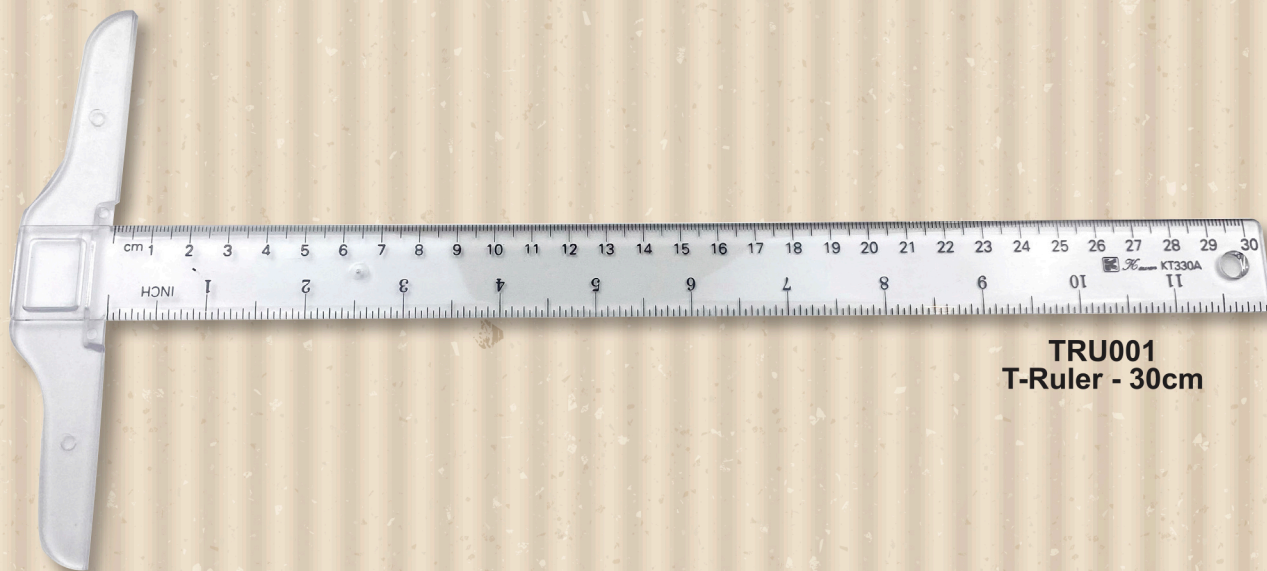

# Tools

BUHO001 - PINS004 - TRU001

**PINS004**  
Tweezer metal white  
Rubber gripper

**TRU001**  
T-Ruler - 30cm

**BUHO001**  
Brush Holder