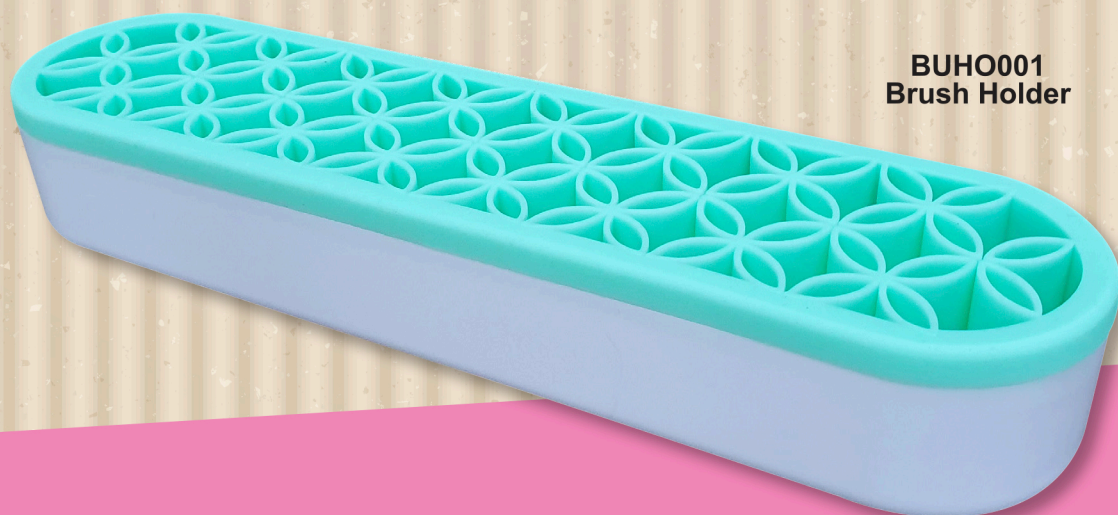

# Tools

BUHO001 - PINS004 - TRU001

**PINS004**  
Tweezer metal white  
Rubber gripper

**TRU001**  
T-Ruler - 30cm

**BUHO001**  
Brush Holder