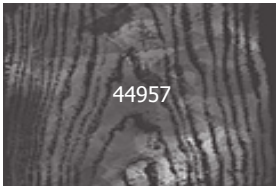

* KippersHobby artikel nummers staan in de kleurstalen
* KippersHobby article number in the color samples
* KippersHobby Artikelnummer in den Farbmustern
* Numéro d'article KippersHobby dans les échantillons de couleurs

44957

Black - DCW01-64

44958

White - DCW02-64

44962

Red - DCW06-64

44963

Red Orange - DCW07-64