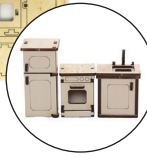

860313 (8603-13)
Kitchen
4,5x4,5x10cm