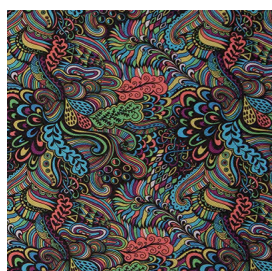

2400685  
red/orange

2400684  
dark taupe/light brown

2400682  
taupe/cream

2400681  
light grey/white

NL **Imitatie leer**  
EN **Leatherette**  
FR **Tissu en similicuir**  
DE **Vegan Leder**

synthetisch, 50x70 cm, 490gr/m2  
synthetic, 50x70 cm, 490gr/m2  
synthetique, 50x70 cm, 490gr/m2  
synthetisch, 50x70 cm, 490gr/m2

Bedrukt · Printed · Motifs · Bedrukt

24009448 - white/birds

2400821 - white/black

40280 - marilyn

40283 - black/birds

40284 - white/skulls

41659 - white/water lilies

41660 - white/branches

41661 - white/red flowers

41662 - white, tropical flowers

41663 - white/tropical leaves

41664 - white/summer fruits

41665 - white/butterflies

41666 - white/boho feathers

41667 - white/bunnies & balloons

41668 - white/travel stamps

41678 - white/eifel

41679 - cashmere

41681 - glamour

41682 - moda

ART.NR.: 1157

© KippersHobby  
Punterweg 5, 8042 PB Zwolle, Nederland  
info@kippershobby.nl