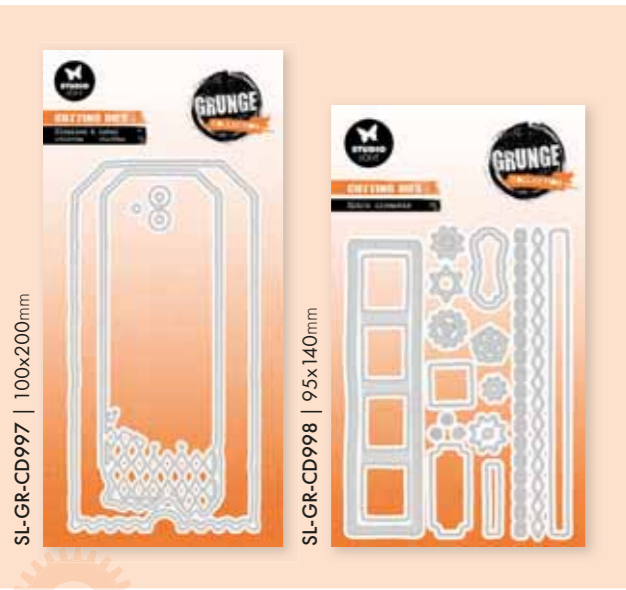

SL-ES-STAMP811 | 74x105mm

SL-ES-STAMP812 | 74x105mm

10x folded cards & envelopes
6 x 6 inch

Mini paper pads with elements
74 x 105 mm

SL-GR-CD997 | 100x200mm

SL-GR-CD998 | 95x140mm

SL-GR-STAMP822 | 72x193,6mm

SL-GR-STAMP823 | 72x194mm

SL-GR-DPP313 | 203,2x203,2mm

SL-GR-DCPP312 | 148x210mm

SL-GR-MASK334 | 150x210mm

SL-GR-MASK335 | 150x210mm

SL-GR-STAMP826 | 93x136mm

SL-GR-STAMP827 | 93x136mm

SL-GR-STAMP824 | 51x146mm