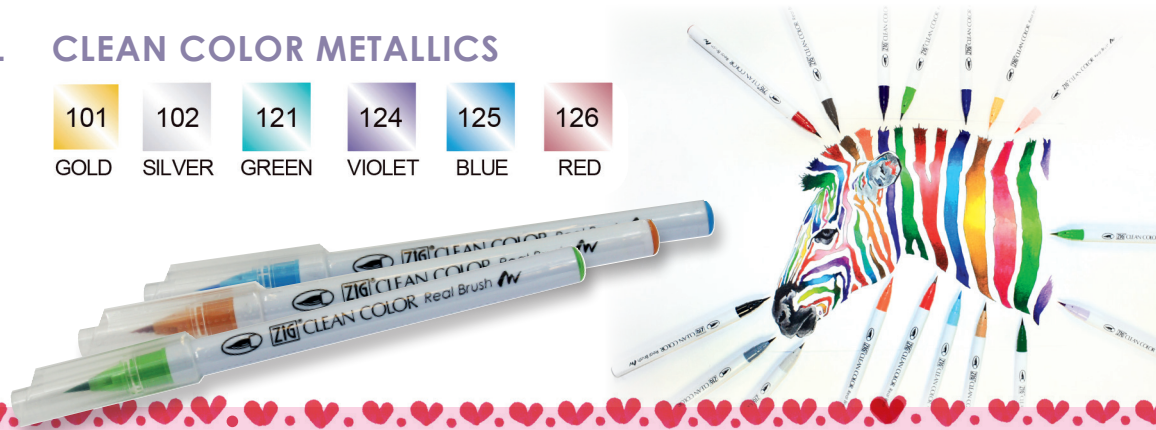

CLEAN COLOR REAL BRUSH

999 BLENDER	028 PALE PINK	200 SUGARED ALMOND PINK	201 PINK HAZE	003 FLUORESCENT PINK	026 LIGHT PINK	220 TEA ROSE	021 LIGHT CARMINE	025 PINK	027 DARK PINK	202 PEACH PINK	222 PINK FLAMINGO	230 PALE ROSE
260 DEEP RED	024 WINE RED	029 GERANIUM RED	022 CARMINE RED	020 RED	023 SCARLET RED	070 ORANGE	002 FLUORESCENT ORANGE	052 BRIGHT YELLOW	054 PALE ORANGE	055 PALE YELLOW	050 YELLOW	051 LEMON YELLOW
001 FLUORESCENT YELLOW	053 YELLOW GREEN	049 GREEN SHADOW	045 PALE GREEN	004 FLUORESCENT GREEN	041 LIGHT GREEN	047 MAY GREEN	046 MID GREEN	043 OLIVE GREEN	400 MARINE GREEN	044 DEEP GREEN	040 GREEN	048 EMERALD GREEN
042 TURQUOISE GREEN	033 PERSIAN GREEN	038 PEACOCK BLUE	035 DEEP BLUE	030 BLUE	032 PERSIAN BLUE	034 DULL BLUE	037 CORNFLOWER BLUE	031 COBALT BLUE	036 LIGHT BLUE	303 SHADOW MAUVE	302 HAZE BLUE	806 PALE VIOLET
803 ENGLISH LAVENDER	083 LILAC	081 LIGHT VIOLET	082 PURPLE	080 VIOLET	084 DEEP VIOLET	068 DEEP BROWN	062 DARK BROWN	065 MID BROWN	066 DARK OATMEAL	075 BRICK BEIGE	098 PALE DAWN GRAY	067 MUSTARD
072 BEIGE	061 LIGHT BROWN	063 OCHRE	064 OATMEAL	071 NATURAL BEIGE	076 MEDIUM BEIGE	074 LIGHT BEIGE	073 VANILLA	069 BLUSH	060 BROWN	900 WARM GRAY 2	901 GRAY TINT	097 PALE GRAY
099 COOL GRAY 1	091 LIGHT GRAY	904 FOG GRAY	092 BLUE GRAY	090 GRAY	902 NATURAL GRAY	095 DARK GRAY	094 GRAY BROWN	093 GREEN GRAY	903 PLATINUM BROWN	096 MID GRAY	010 BLACK	

CLEAN COLOR PASTEL

000 WHITE	012 GRAY	021 PINK
030 BLUE	040 GREEN	050 YELLOW

CLEAN COLOR METALLICS

101 GOLD	102 SILVER	121 GREEN	124 VIOLET	125 BLUE	126 RED
-------------	---------------	--------------	---------------	-------------	------------

250117, Pure colours

025 PINK	031 COBALT BLUE	041 LIGHT GREEN	051 LEMON YELLOW
-------------	--------------------	--------------------	---------------------

250116, Pop colours

021 LIGHT CARMINE	036 LIGHT BLUE	052 BRIGHT YELLOW	081 LIGHT VIOLET
----------------------	-------------------	----------------------	---------------------