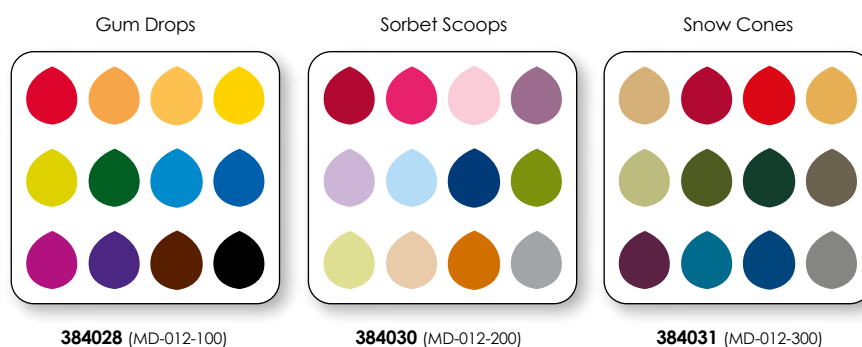

Memento sets Dew Drops - 12 couleurs