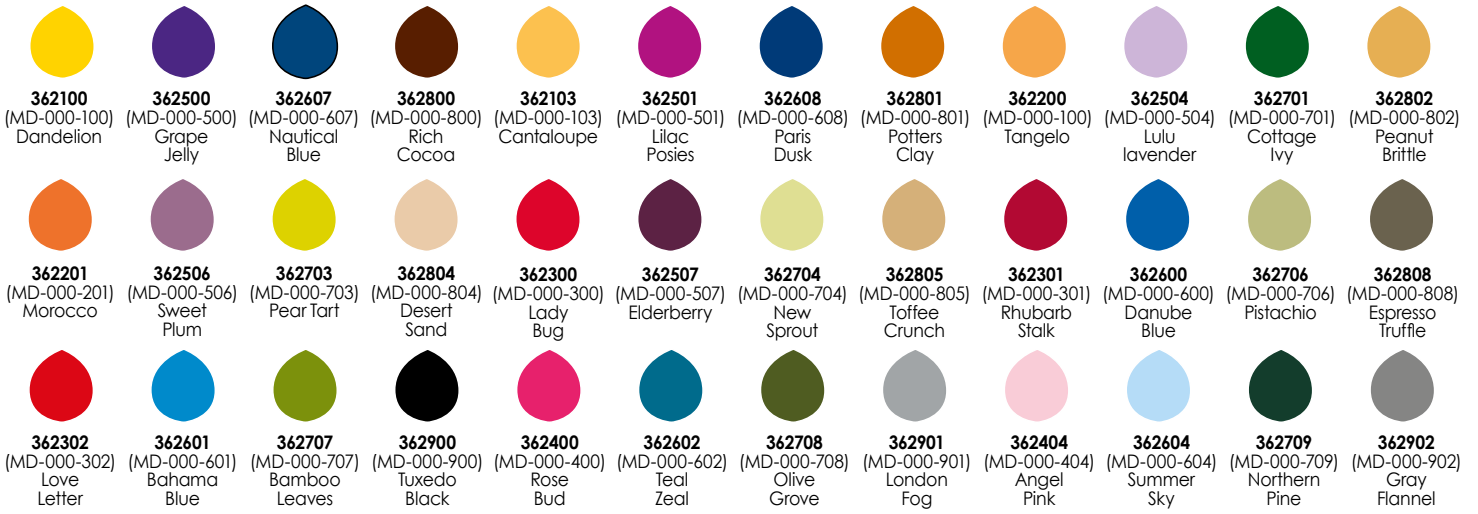

Memento Dew Drops encre tampon - à base d'eau - sans acide - ne se décolore pas - sèche vite sur la plupart des supports papiers - parfait pour les tampons détaillés - grâce sa forme de goutte vous pouvez facilement encre des coins et des détails avec la pointe, de même que vous pouvez couvrir des surfaces plus grandes avec le bout rond - aussi l'encre idéale en combinaison avec des markers.