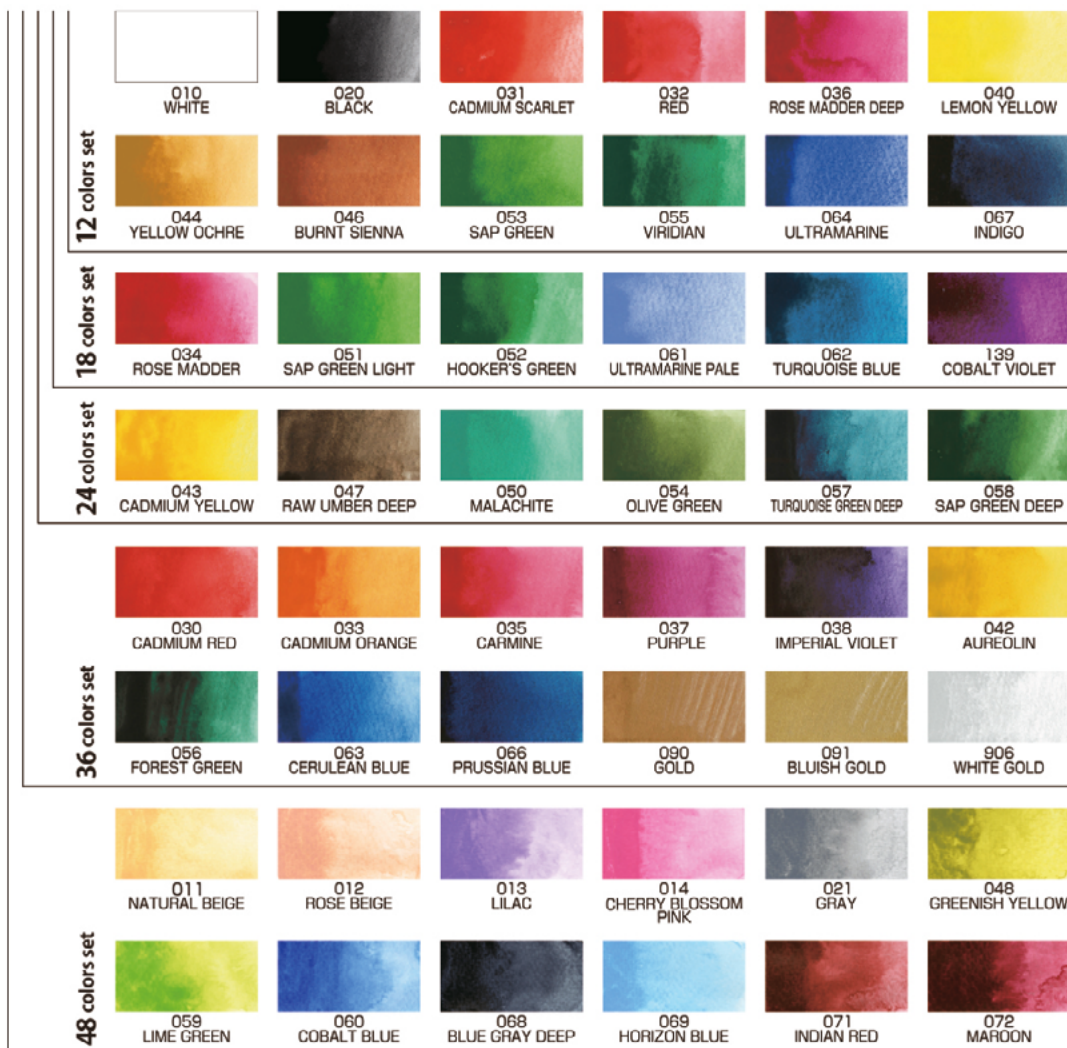

Gansai Tambi- Peinture aquarelle, artisanale et traditionnelle japonaise dans un joli emballage. Se compose de cases longues avec de magnifiques couleurs vivantes.

- 48 couleurs, dont blanc et 3 couleurs métalliques
- Pigments à base d'eau
- ne décolorent pas
- non toxique
- grande surface de peinture
- artisanale
- couvrante sur papier foncé ou au contraire transparente.

Mode d'emploi:

- travailler avec un pinceau à réservoir d'eau, ajouter la quantité désirée d'eau à la case, qui est assez grande pour servir de palette.
- mélanger à de l'eau pour un effet transparent
- avec moins d'eau et plusieurs couches, vous obtenez un résultat couvrant.
- Peut être utilisée pour peindre dans et sur les images tamponnées, pour faire de l'aquarelle
- Peut être utilisé sur papier foncé ou clair

GANSAI TAMBI Single color pan