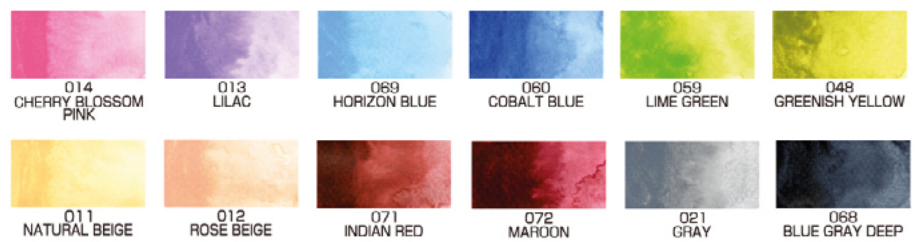

GANSAI TAMBI 36 colors set

					
010 WHITE	020 BLACK	031 CADMIUM SCARLET	032 RED	036 ROSE MADDER DEEP	040 LEMON YELLOW
					
044 YELLOW OCHRE	046 BURNT SIENNA	053 SAP GREEN	055 VIRIDIAN	064 ULTRAMARINE	067 INDIGO
					
034 ROSE MADDER	051 SAP GREEN LIGHT	052 HOOKER'S GREEN	061 ULTRAMARINE PALE	062 TURQUOISE BLUE	139 COBALT VIOLET
					
043 CADMIUM YELLOW	047 RAW UMBER DEEP	050 MALACHITE	054 OLIVE GREEN	057 TURQUOISE GREEN DEEP	058 SAP GREEN DEEP
					
030 CADMIUM RED	033 CADMIUM ORANGE	035 CARMINE	037 PURPLE	038 IMPERIAL VIOLET	042 AUREOLIN
					
056 FOREST GREEN	063 CERULEAN BLUE	066 PRUSSIAN BLUE	090 GOLD	091 BLUISH GOLD	906 WHITE GOLD

GANSAI TAMBI 24 colors set

					
010 WHITE	020 BLACK	031 CADMIUM SCARLET	032 RED	036 ROSE Madder DEEP	040 LEMON YELLOW
					
044 YELLOW OCHRE	046 BURNT SIENNA	053 SAP GREEN	055 VIRIDIAN	061 ULTRAMARINE	067 INDIGO
					
034 ROSE Madder	051 SAP GREEN LIGHT	052 HOOKER'S GREEN	061 ULTRAMARINE PALE	062 TURQUOISE BLUE	139 COBALT VIOLET
					
043 CADMIUM YELLOW	047 RAW UMBER DEEP	050 MALACHITE	054 OLIVE GREEN	057 TURQUOISE GREEN DEEP	058 SAP GREEN DEEP

GANSAI TAMBI 18 colors set

251052

GANSAI TAMBI 12 colors set

251051

GANSAI TAMBI portable set

40165

GANSAI TAMBI 12 new colors set

251064

GANSAI TAMBI Starry Colors - 6 colors set

251055

GANSAI TAMBI Pearl Colors - 6 Colors set

251058

No.734
Pearl Pink

No.731
Pearl
Scarlet
Red

No.740
Pearl
Lemon
Yellow

No.751
Pearl
May
Green