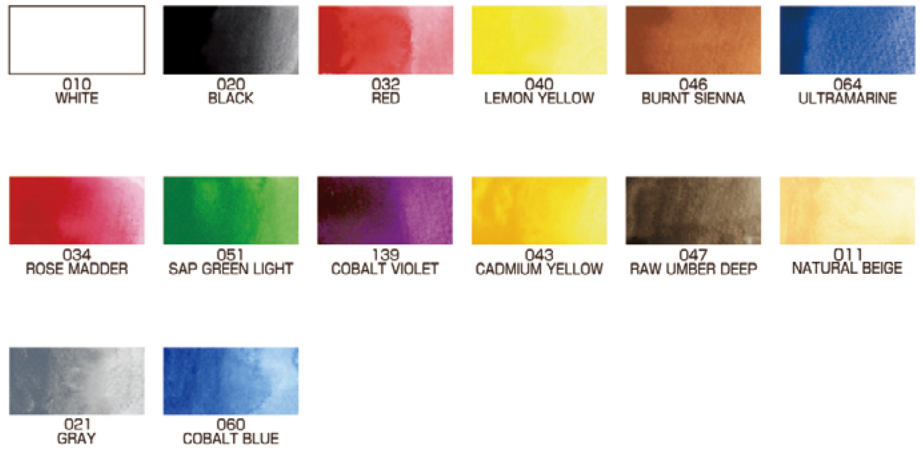

GANSAI TAMBI portable set

40165

GANSAI TAMBI 12 new colors set

251064

GANSAI TAMBI Starry Colors - 6 colors set

251055