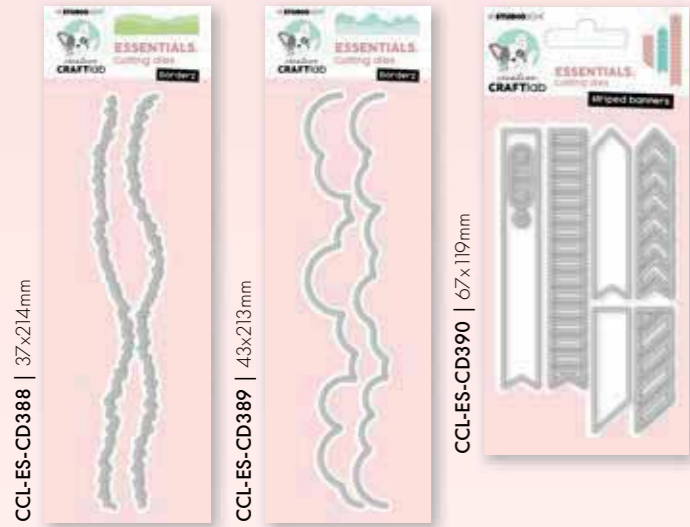

SL-ES-STAMP242 | 105x210mm

SL-ES-MASK112 | 105x210mm

SL-ES-MASK113 | 105x210mm

Masks

SL-ES-MASK142 | 150x210mm

SL-ES-MASK143 | 150x210mm

SL-ES-MASK144 | 150x210mm

SL-ES-MASK145 | 150x210mm

MADE BY @creadin

MADE BY @creadin

Pearls

Scrap set

SL-USC-PS10 | 305x305mm

Die sets

CCL-ES-CD388 | 37x214mm

CCL-ES-CD389 | 43x213mm

CCL-ES-CD390 | 67x119mm

Mask

CCL-FR-MASK118 | 148x210mm

Paper pad

CCL-FR-PP47 | 148x210mm

Die sets

CCL-FR-CD387 | 95x205mm

CCL-FR-CD395 | 87x120mm