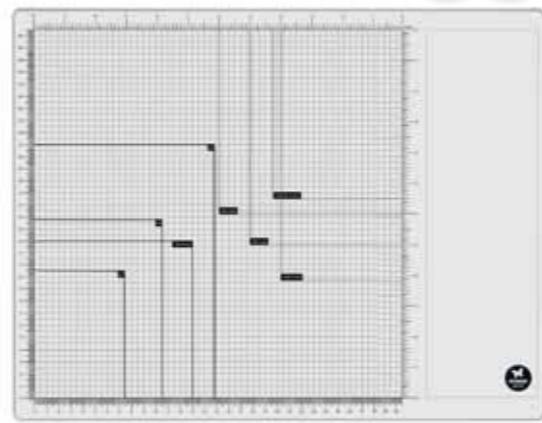

- Size of the machine: 195x145x110mm
- Studio Light Mini Die Cutting Machine
  - Slide-on base for a sturdy grip
- 2x mini cutting 'A' plates size 7,8 x 15,9 x 0,4 cm
- 1x embossing 'B' plate size 7,8 x 15,9 x 0,2 cm
  - 1x assistant sheet size 7,8 x 15,9 cm
  - Instructions on the machine

SL-TO-DCM02

1x replacement cutting plate A
Size of the plate:
75x150mm
(3,07x6,26 inch)

SL-ES-MGM01